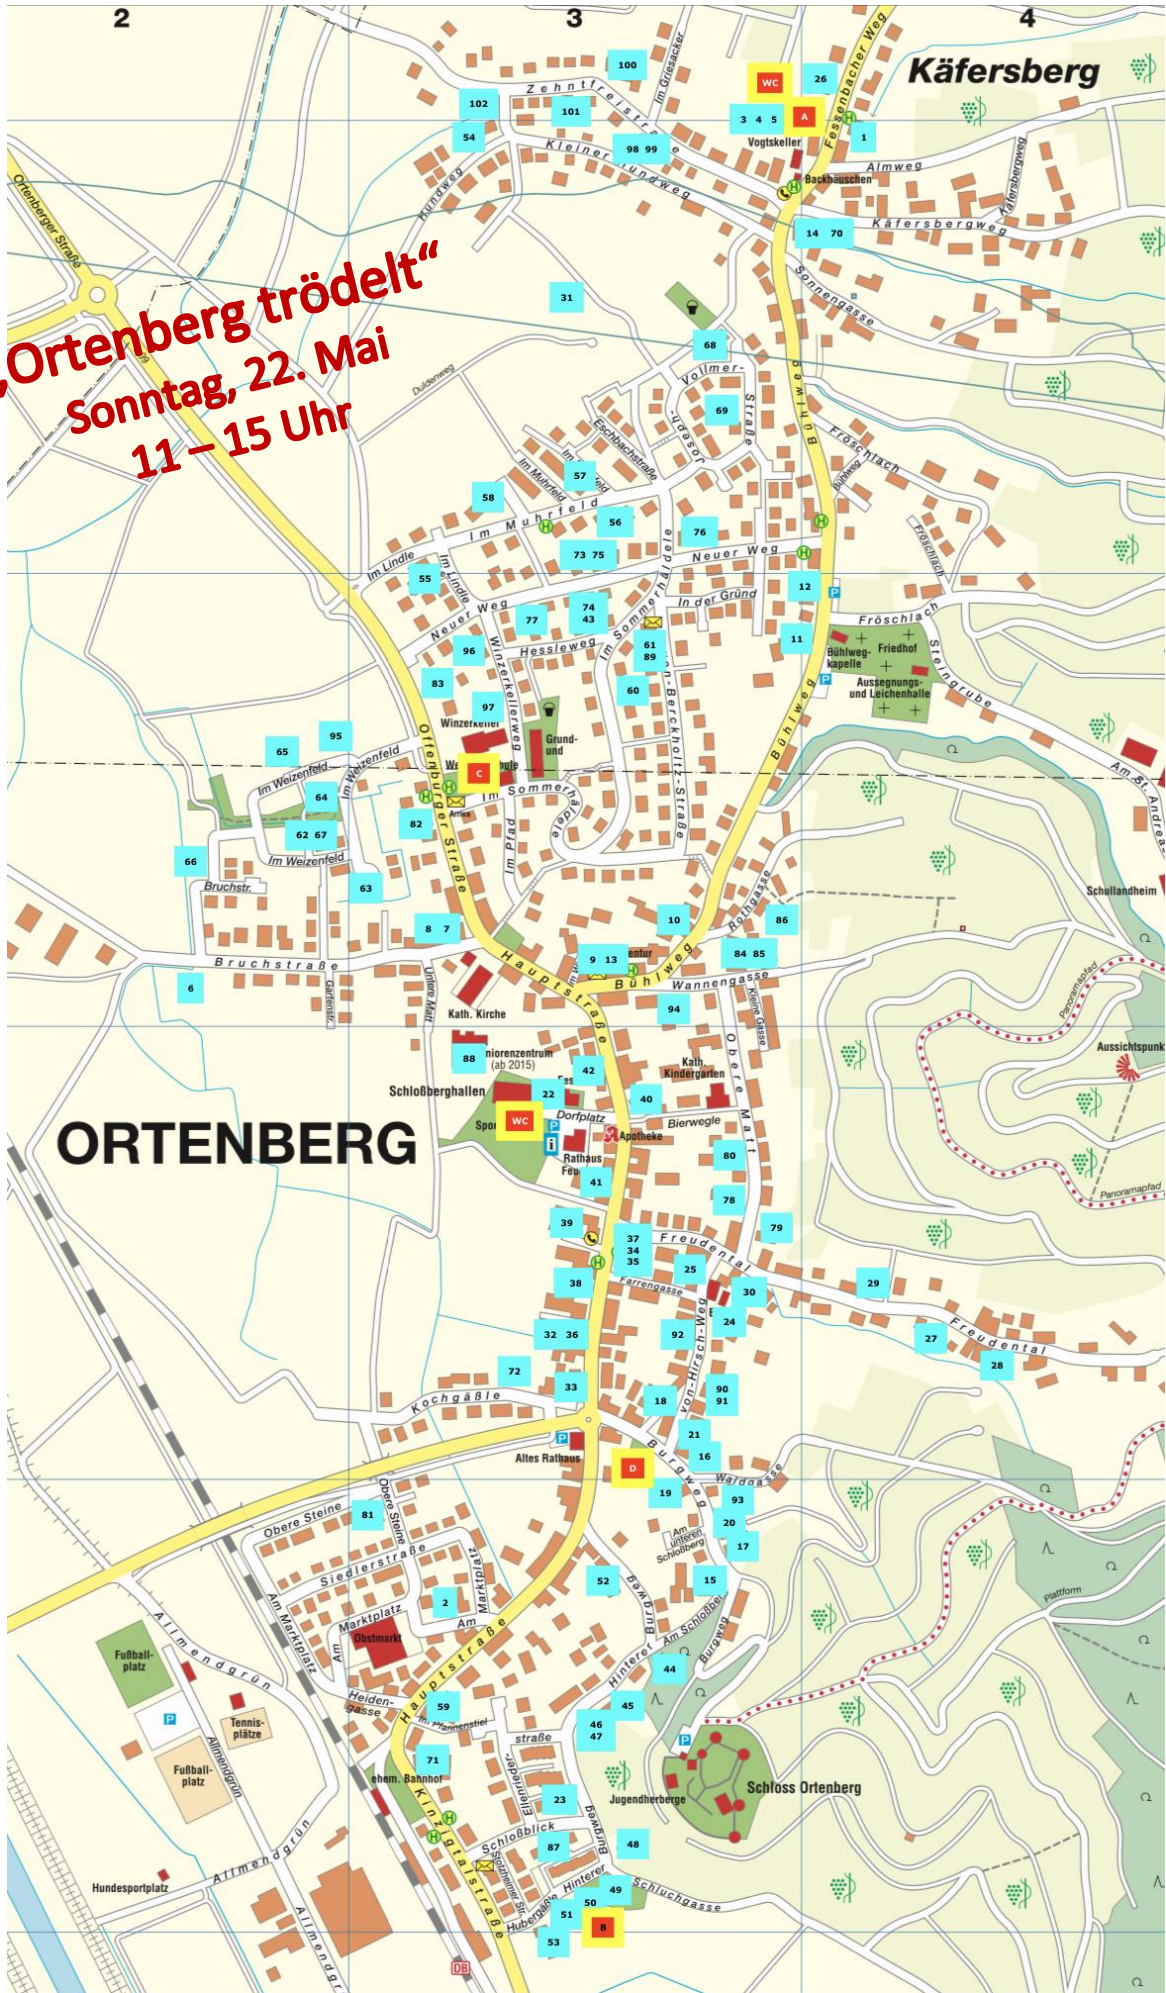

**„Ortenberg trödelt“  
Sonntag, 22. Mai  
11 – 15 Uhr**

**„Ortenberg trödelt“  
Sonntag, 22. Mai  
11 – 15 Uhr**

Nr.	Standort / Straße mit Hausnummer	Baby 0-1	Klein- kind 1-4	Kind 4-7	Kids 7-11	Teens 11-17	Kleid- ung/ Schuhe	Spiel- zeug/ Bücher	Fahr- zeuge	Krims- Krams	Anti- qui- täten	Fahr- zeuge	Erwachsenen Kleidung/ Schuhe	Sonstiges
1	Almweg 1		x	x			x	x		x			D m/l / H l	x
2	Am Marktplatz 4				x		x	x	x	x	x		D + H	
3	Am Vogtskeller			x	x	x	x	x						
4	Am Vogtskeller									x				
5	Am Vogtskeller					x		x		x			D s-l	x
<b>A</b>	<b>Am Vogtskeller / Talkessel</b>													<b>GETRÄNKE &amp; HEISSE SNACKS "to go" / WC</b> <b>MONTENEGRINER</b>
6	Bruchstraße 17		x	x			x	x						
7	Bruchstraße 2 Narrenmuseum									x	x			x
8	Bruchstraße 4					x	x	x		x			D xs-m	
9	Bühlweg 1										x			
10	Bühlweg 15b Zufahrt über von Berckholtz-Straße						x	x	x			x		x
11	Bühlweg 19									x			D + H	x
12	Bühlweg 25			x	x	x	x	x		x				x
13	Bühlweg 3												D s/m	
14	Bühlweg 40	x	x							x			D	x
15	Burgweg 10									x				x
16	Burgweg 11						x	x	x	x				
17	Burgweg 17		x	x			x	x	x				D s/m	
18	Burgweg 3		x	x			x	x	x					
19	Burgweg 6									x	x			x
20	Burgweg 8 a	x	x	x				x	x	x			D s	
21	Burgweg 9	x	x	x	x	x	x	x	x	x	x		D s-l / H s-l	x
22	<b>Dorfplatz Flohmarkt-Team</b>	x	x	x	x		x	x		x				Flohmarkt-Team der KITA zugunsten der Kids des Kindergartens 
<b>WC</b>	<b>Dorfplatz</b>													<b>Festhalle WC</b>
23	Ellenriederstr. 4		x				x							
24	Farrengasse 10							x	x	x	x	x	D	x
25	Farrengasse 5									x	x		D m / H 4XL	x
26	Fessenbacherweg 7									x	x			